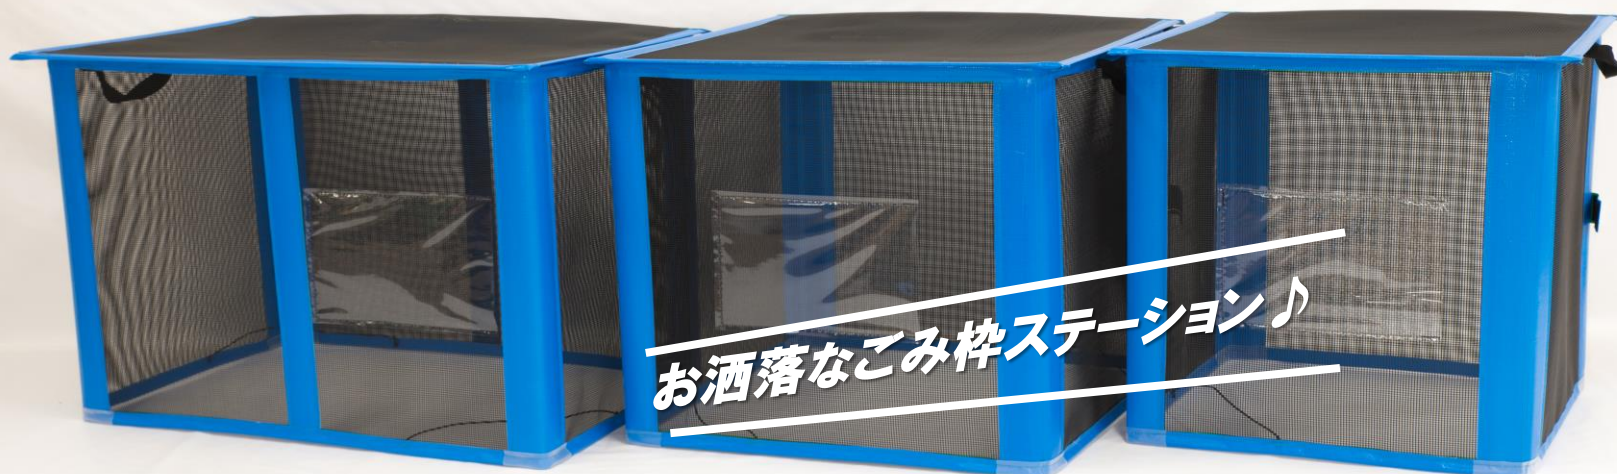

## Mrブルーボックス (GS-Bシリーズ)

GS-Bシリーズ

**ゴミ枠ステーションの人気№1商品  
シンプルで使いやすく軽量です!**

定番商品のGS-Bシリーズが、使い勝手が変わらずネット素材が新しくなり耐久性アップで新登場。シンプルで使いやすさを求め設計した製品を個人使用から町内会までご使用できるサイズでお選び頂けます。

「コンパクトに折りたたみ」  
(GS-B-250) (GS-B-340)

「コンパクトに折りたたみ」  
(GS-B-380)

「A4サイズクリアポケット付」

「持ち運びに便利な取手付」

「柱などに紐をとりつける為  
のハトメ穴付」

「底擦れ防止のウレタン付」

| 商品名      | サイズ              | 容量    | カラー | 材質                                  |
|----------|------------------|-------|-----|-------------------------------------|
| GS-B-250 | 60×60×70<br>(cm) | 約250ℓ | ブルー | ネット：エステルターポリン<br>枠：ポリエチレン<br>支柱：FRP |
| GS-B-340 | 70×70×70<br>(cm) | 約340ℓ |     |                                     |
| GS-B-380 | 90×60×70<br>(cm) | 約380ℓ |     |                                     |

※本製品は底なしタイプになります