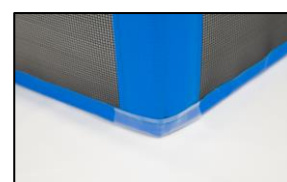

「コンパクトに折りたたみ」  
(GS-B-380)

「A4サイズクリアポケット付」

「持ち運びに便利な取手付」

「柱などに紐をとりつける為  
のハトメ穴付」

「底擦れ防止のウレタン付」

| 商品名      | サイズ              | 容量    | カラー | 材質                                  |
|----------|------------------|-------|-----|-------------------------------------|
| GS-B-250 | 60×60×70<br>(cm) | 約250ℓ | ブルー | ネット：エステルターポリン<br>枠：ポリエチレン<br>支柱：FRP |
| GS-B-340 | 70×70×70<br>(cm) | 約340ℓ |     |                                     |
| GS-B-380 | 90×60×70<br>(cm) | 約380ℓ |     |                                     |

※本製品は底なしタイプになります