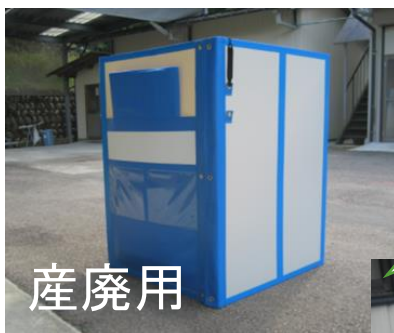

工場用・土木用・産廃用折畳みスタンド
フレコンスタンド

FRECONSTAND

現場を変える

(フレコンスタンド) **低コスト!**

フレコンスタンド【工場用・土木用・産廃用】 ※テケセル仕様有り

「SAYONARAからすくんシリーズ」
フレコンスタンド

軽量
丈夫な素材
低コスト

鉄製メッシュボックスが
軽くて簡単に片付けられるって思ったことありませんか？

産廃用

現場の
大変を
解決します!

工場用

●産廃・土木現場でのイメージ

フレコンをセットする

重機で土を入れる

袋を持ち上げる

一つの道具が
現場を
変える!