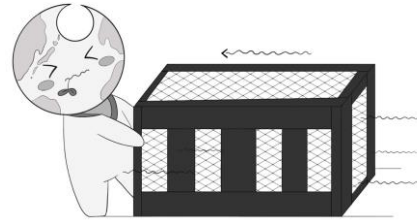

# 軽量型折り畳み式ごみ収集ボックスの取り扱い上の説明書

## 《移動方法》

移動時は必ず両取ってを持って移動してください

×本体を引きずったりしないでください  
本体が破損する可能性があります

## 《設置時の注意》

平坦な場所で使用し、底部を地面に接地するように置いてください  
本体のゆがみや事故の原因になる可能性があります