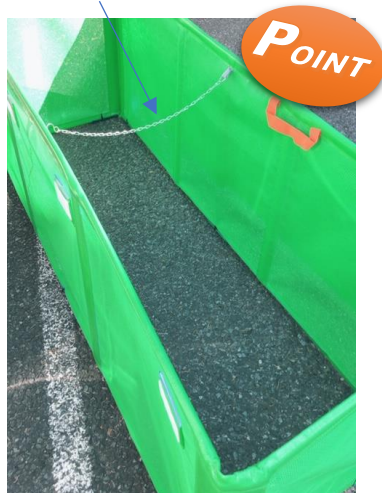

SAYONARAからすくんシリーズ

折り畳み式ごみ収集ボックス

POINT

- ◆ごみが見えにくく『カラス』・『猫』には狙われません
- ◆新素材を使用している為強度・耐久性アップ
- ◆町の景観にマッチング
- ◆持ち運びが楽♪
- ◆蓋付きの為カラスは自力で蓋を開ける事ができません！

便利な取っ手付き

真正面から撮った写真

抑え防止付き

閉まった状態

上から撮った写真

底擦れ防止付き

新素材 エステルターポリン

目が細かい！

(続き)

蓋を開いた状態

膨らみ防止付き

カラス対策に適しています！